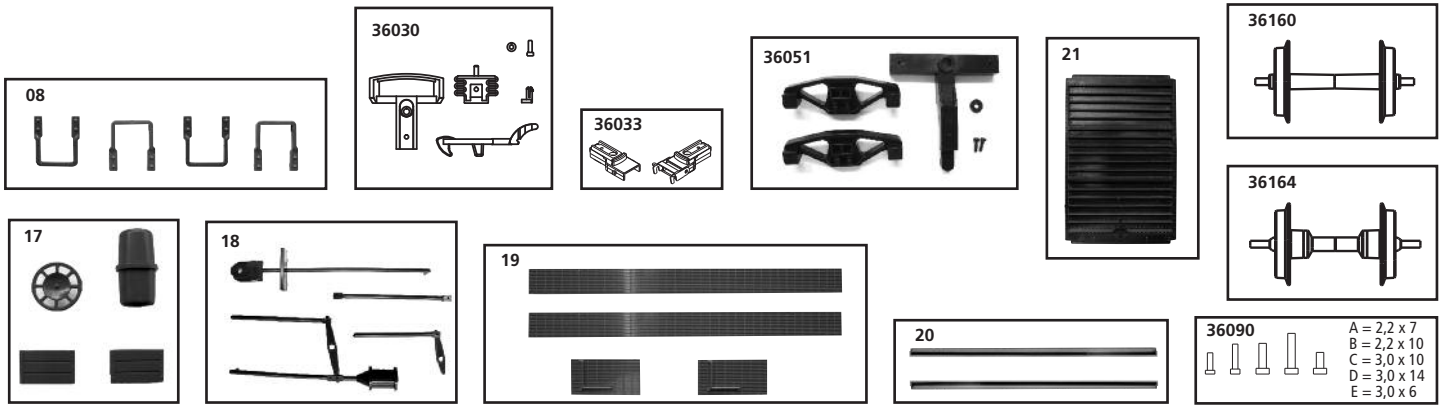

38874 NYC Box Car

Güterwagen NYC

Nr:	Bezeichnung:	Description:	Désignation:	Beschrijving:	PG*
38874-08	Trittstufen (4 St.)	Stirrup Steps (4 Pcs)	Marche pieds (4 unités)	Trede (4 stuks)	8
38806-17	Rad, Tank, Brett	Brake Wheel, Reservoir, Placards	Essieu, Réservoir, Planches	Wiel, Tank, Plank	7
38806-18	Bremssystem (4-tlg.)	Brake System (4 Pcs)	Embiillage (4 unités)	Remsysteem 4-delig	8
38874-19	Dachritte (4-tlg.)	Roofwalk (4 Pcs)	Passerelle de toit (4 unités)	Trede (4-delig)	9
38874-20	Türhalterung (2 St.)	Door Guides (2 Pcs)	Glissières de porte (2 unités)	Deurophanging (2 stuks)	7
38874-21	Tür	Door	Porte	Deur	7
	Standard Ersatzteile	Spare parts, standard range	Pièces détachées standard	Standaardonderdelen	
36030	Kupplung komplett	Standard Coupler	Attelage, complet	Koppeling, volledig	
36033	Ganzzug-Kupplung	Rigid Coupler	Attelage	Koppeling	
36051	Drehgestell „Bettendorf“ (2 St.)	Bettendorf Truck (set of 2)	Bogie „Bettendorf“ (2 unités)	Draaistel „Bettendorf“ (2-delig)	
36090	Schrauben-Set (20-tlg./5 Größen)	Screws (5 Sizes, 20 Pcs)	Jeu de vis (20 pièces, 5 tailles)	Set schroeven (20-delig)	
36160	Radsatz Kunststoff (2 St.)	Plastic Wheelset (set of 2)	Essieux plastiques (2 unités)	Kunststof wielstel (2-delig)	
36164	Radsatz Metall (2 St.)	Metal Wheelset (set of 2)	Essieux métalliques (2 unités)	Metalen wielstel (2-delig)	

PIKO Spielwaren GmbH · Lutherstraße 30 · 96515 Sonneberg, GERMANY