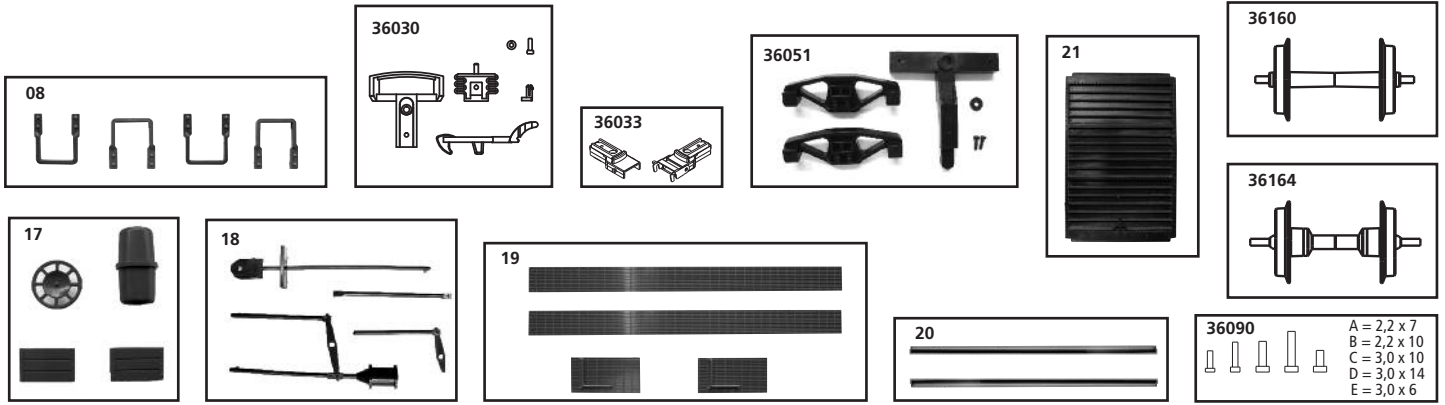

38874 NYC Box Car

Güterwagen NYC

Nr:	Bezeichnung:	Description:	Désignation:	Beschrijving:	PG*
38874-08	Trittstufen (4 St.)	Stirrup Steps (4 Pcs)	Marche pieds (4 unités)	Trede (4 stuks)	8
38806-17	Rad, Tank, Brett	Brake Wheel, Reservoir, Placards	Essieu, Réservoir, Planches	Wiel, Tank, Plank	7
38806-18	Bremssystem (4-tlg.)	Brake System (4 Pcs)	Embiillage (4 unités)	Remsysteem 4-delig	8
38874-19	Dachritte (4-tlg.)	Roofwalk (4 Pcs)	Passerelle de toit (4 unités)	Trede (4-delig)	9
38874-20	Türhalterung (2 St.)	Door Guides (2 Pcs)	Glissières de porte (2 unités)	Deurophanging (2 stuks)	7
38874-21	Tür	Door	Porte	Deur	7
	Standard Ersatzteile	Spare parts, standard range	Pièces détachées standard	Standaardonderdelen	
36030	Kupplung komplett	Standard Coupler	Attelage, complet	Koppeling, volledig	
36033	Ganzzug-Kupplung	Rigid Coupler	Attelage	Koppeling	
36051	Drehgestell „Bettendorf“ (2 St.)	Bettendorf Truck (set of 2)	Bogie „Bettendorf“ (2 unités)	Draaistel „Bettendorf“ (2-delig)	
36090	Schrauben-Set (20-tlg./5 Größen)	Screws (5 Sizes, 20 Pcs)	Jeu de vis (20 pièces, 5 tailles)	Set schroeven (20-delig)	
36160	Radsatz Kunststoff (2 St.)	Plastic Wheelset (set of 2)	Essieux plastiques (2 unités)	Kunststof wielstel (2-delig)	
36164	Radsatz Metall (2 St.)	Metal Wheelset (set of 2)	Essieux métalliques (2 unités)	Metalen wielstel (2-delig)	

PIKO Spielwaren GmbH · Lutherstraße 30 · 96515 Sonneberg, GERMANY