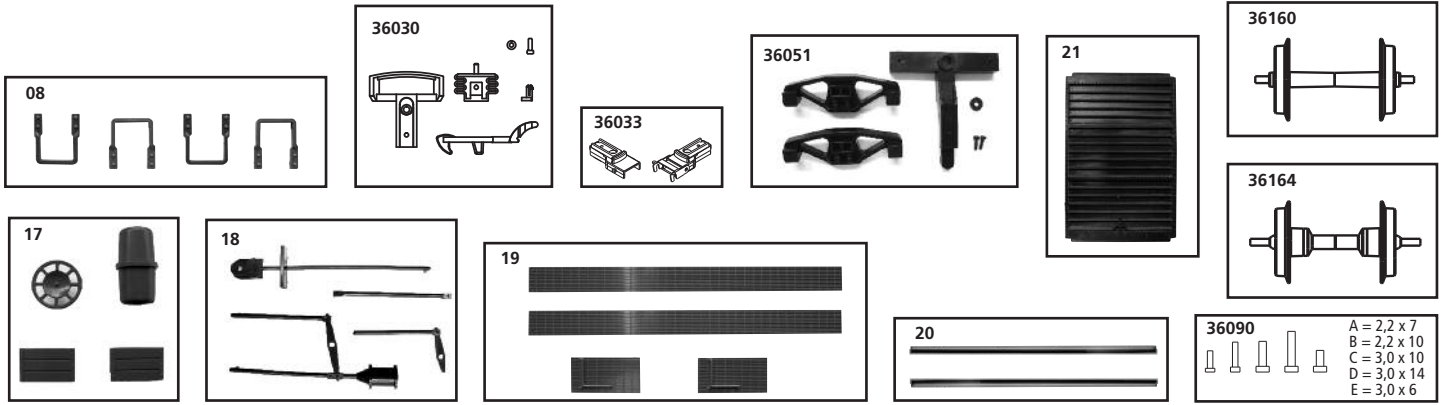

38873 GNW Box Car

Güterwagen GNW

Nr.	Bezeichnung:	Description:	Désignation:	Beschrijving:	PG*
38805-08	Trittstufen (4 St.)	Stirrup Steps (4 Pcs)	Marche pieds (4 unités)	Trede (4 stuks)	8
38806-17	Rad, Tank, Brett	Brake Wheel, Reservoir, Placards	Essieu, Réservoir, Planches	Wiel, Tank, Plank	7
38806-18	Bremssystem (4-tlg.)	Brake System (4 Pcs)	Embiillage (4 unités)	Remsysteem 4-delig	8
38873-19	Dachtritte (4-tlg.)	Roofwalk (4 Pcs)	Passerelle de toit (4 unités)	Trede (4-delig)	9
38873-20	Türhalterung (2 St.)	Door Guides (2 Pcs)	Glissières de porte (2 unités)	Deurophanging (2 stuks)	7
38873-21	Tür	Door	Porte	Deur	7
	Standard Ersatzteile	Spare parts, standard range	Pièces détachées standard	Standaardonderdelen	
36030	Kupplung komplett	Standard Coupler	Attelage, complet	Koppeling, volledig	
36033	Ganzzug-Kupplung	Rigid Coupler	Attelage	Koppeling	
36051	Drehgestell „Bettendorf“ (2 St.)	Bettendorf Truck (set of 2)	Bogie „Bettendorf“ (2 unités)	Draaistel „Bettendorf“ (2-delig)	
36090	Schrauben-Set (20-tlg./5 Größen)	Screws (5 Sizes, 20 Pcs)	Jeu de vis (20 pièces, 5 tailles)	Set schroeven (20-delig)	
36160	Radsatz Kunststoff (2 St.)	Plastic Wheelset (set of 2)	Essieux plastiques (2 unités)	Kunststof wielstel (2-delig)	
36164	Radsatz Metall (2 St.)	Metal Wheelset (set of 2)	Essieux métalliques (2 unités)	Metalen wielstel (2-delig)	

PIKO Spielwaren GmbH · Lutherstraße 30 · 96515 Sonneberg, GERMANY