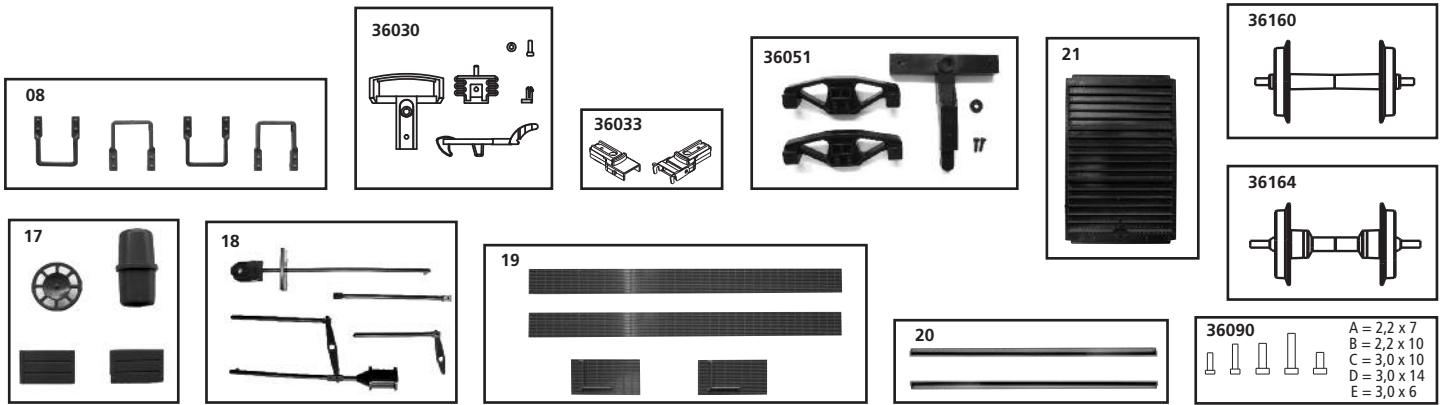

38873 GNW Box Car

Güterwagen GNW

Nr.	Bezeichnung:	Description:	Désignation:	Beschrijving:	PG*
38805-08	Trittstufen (4 St.)	Stirrup Steps (4 Pcs)	Marche pieds (4 unités)	Trede (4 stuks)	8
38806-17	Rad, Tank, Brett	Brake Wheel, Reservoir, Placards	Essieu, Réservoir, Planches	Wiel, Tank, Plank	7
38806-18	Bremssystem (4-tlg.)	Brake System (4 Pcs)	Embiillage (4 unités)	Remsysteem 4-delig	8
38873-19	Dachtritte (4-tlg.)	Roofwalk (4 Pcs)	Passerelle de toit (4 unités)	Trede (4-delig)	9
38873-20	Türhalterung (2 St.)	Door Guides (2 Pcs)	Glissières de porte (2 unités)	Deurophanging (2 stuks)	7
38873-21	Tür	Door	Porte	Deur	7
	Standard Ersatzteile	Spare parts, standard range	Pièces détachées standard	Standaardonderdelen	
36030	Kupplung komplett	Standard Coupler	Attelage, complet	Koppeling, volledig	
36033	Ganzzug-Kupplung	Rigid Coupler	Attelage	Koppeling	
36051	Drehgestell „Bettendorf“ (2 St.)	Bettendorf Truck (set of 2)	Bogie „Bettendorf“ (2 unités)	Draaistel „Bettendorf“ (2-delig)	
36090	Schrauben-Set (20-tlg./5 Größen)	Screws (5 Sizes, 20 Pcs)	Jeu de vis (20 pièces, 5 tailles)	Set schroeven (20-delig)	
36160	Radsatz Kunststoff (2 St.)	Plastic Wheelset (set of 2)	Essieux plastiques (2 unités)	Kunststof wielstel (2-delig)	
36164	Radsatz Metall (2 St.)	Metal Wheelset (set of 2)	Essieux métalliques (2 unités)	Metalen wielstel (2-delig)	

*Preisgruppe *price category *catégorie de prix *Priscategorie

PIKO Spielwaren GmbH · Lutherstraße 30 · 96515 Sonneberg, GERMANY