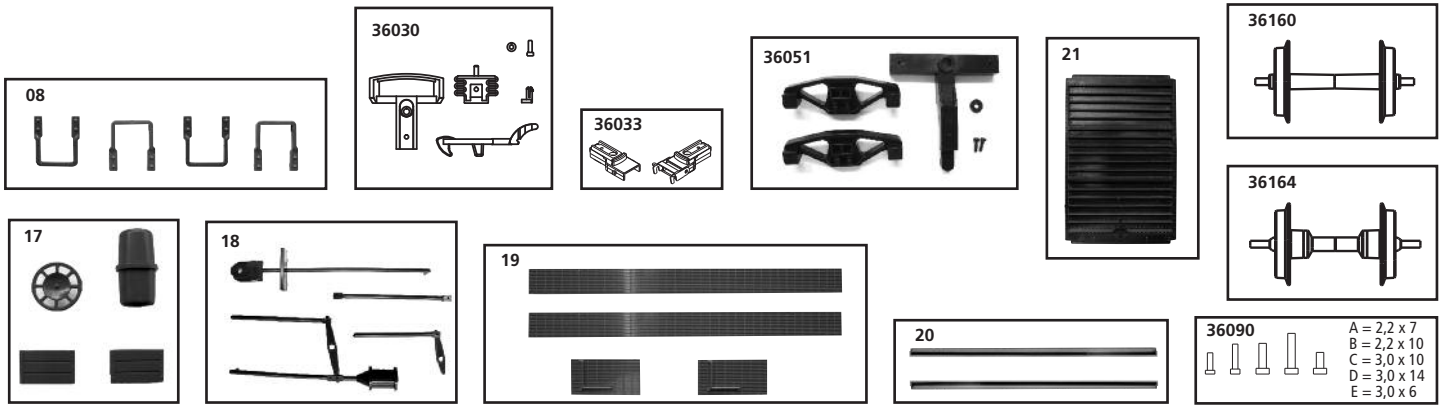

38872 SF Box Car

Güterwagen SF

Nr:	Bezeichnung:	Description:	Désignation:	Beschrijving:	PG*
38805-08	Trittstufen (4 St.)	Stirrup Steps (4 Pcs)	Marche pieds (4 unités)	Trede (4 stuks)	8
38806-17	Rad, Tank, Brett	Brake Wheel, Reservoir, Placards	Essieu, Réservoir, Planches	Wiel, Tank, Plank	7
38806-18	Bremssystem (4-tlg.)	Brake System (4 Pcs)	Embiillage (4 unités)	Remsysteem 4-delig	8
38805-19	Dachritte (4-tlg.)	Roofwalk (4 Pcs)	Passerelle de toit (4 unités)	Trede (4-delig)	9
38872-20	Türhalterung (2 St.)	Door Guides (2 Pcs)	Glissières de porte (2 unités)	Deurophanging (2 stuks)	7
38872-21	Tür	Door	Porte	Deur	7
	Standard Ersatzteile	Spare parts, standard range	Pièces détachées standard	Standaardonderdelen	
36030	Kupplung komplett	Standard Coupler	Attelage, complet	Koppeling, volledig	
36033	Ganzzug-Kupplung	Rigid Coupler	Attelage	Koppeling	
36051	Drehgestell „Bettendorf“ (2 St.)	Bettendorf Truck (set of 2)	Bogie „Bettendorf“ (2 unités)	Draaistel „Bettendorf“ (2-delig)	
36090	Schrauben-Set (20-tlg./5 Größen)	Screws (5 Sizes, 20 Pcs)	Jeu de vis (20 pièces, 5 tailles)	Set schroeven (20-delig)	
36160	Radsatz Kunststoff (2 St.)	Plastic Wheelset (set of 2)	Essieux plastiques (2 unités)	Kunststof wielstel (2-delig)	
36164	Radsatz Metall (2 St.)	Metal Wheelset (set of 2)	Essieux métalliques (2 unités)	Metalen wielstel (2-delig)	

*Preisgruppe *price category *catégorie de prix *Priscategorie

PIKO Spielwaren GmbH · Lutherstraße 30 · 96515 Sonneberg, GERMANY