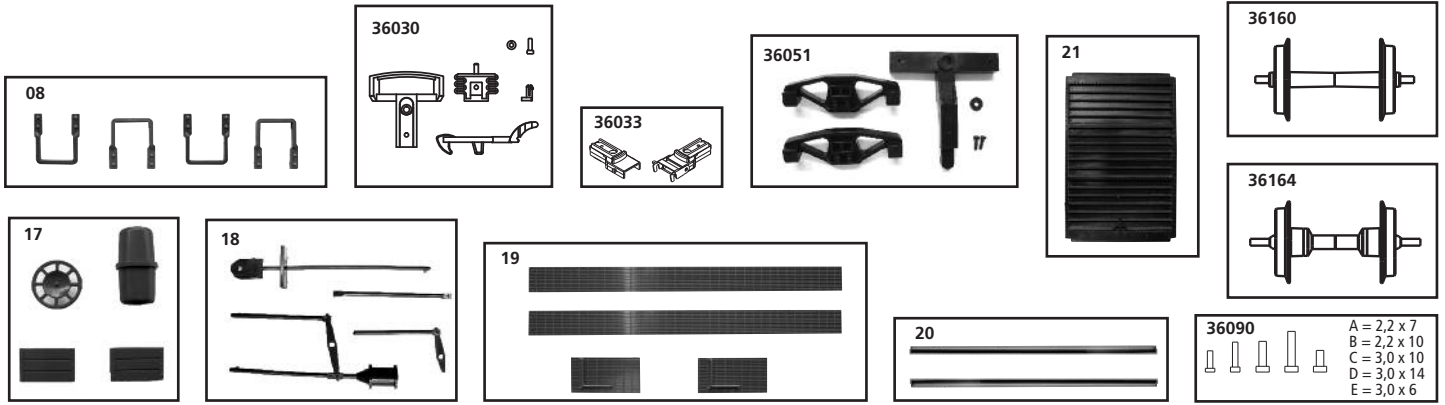

38872 SF Box Car

Güterwagen SF

Nr:	Bezeichnung:	Description:	Désignation:	Beschrijving:	PG*
38805-08	Trittstufen (4 St.)	Stirrup Steps (4 Pcs)	Marche pieds (4 unités)	Trede (4 stuks)	8
38806-17	Rad, Tank, Brett	Brake Wheel, Reservoir, Placards	Essieu, Réservoir, Planches	Wiel, Tank, Plank	7
38806-18	Bremssystem (4-tlg.)	Brake System (4 Pcs)	Embiillage (4 unités)	Remsysteem 4-delig	8
38805-19	Dachritte (4-tlg.)	Roofwalk (4 Pcs)	Passerelle de toit (4 unités)	Trede (4-delig)	9
38872-20	Türhalterung (2 St.)	Door Guides (2 Pcs)	Glissières de porte (2 unités)	Deurophanging (2 stuks)	7
38872-21	Tür	Door	Porte	Deur	7
	Standard Ersatzteile	Spare parts, standard range	Pièces détachées standard	Standaardonderdelen	
36030	Kupplung komplett	Standard Coupler	Attelage, complet	Koppeling, volledig	
36033	Ganzzug-Kupplung	Rigid Coupler	Attelage	Koppeling	
36051	Drehgestell „Bettendorf“ (2 St.)	Bettendorf Truck (set of 2)	Bogie „Bettendorf“ (2 unités)	Draaistel „Bettendorf“ (2-delig)	
36090	Schrauben-Set (20-tlg./5 Größen)	Screws (5 Sizes, 20 Pcs)	Jeu de vis (20 pièces, 5 tailles)	Set schroeven (20-delig)	
36160	Radsatz Kunststoff (2 St.)	Plastic Wheelset (set of 2)	Essieux plastiques (2 unités)	Kunststof wielstel (2-delig)	
36164	Radsatz Metall (2 St.)	Metal Wheelset (set of 2)	Essieux métalliques (2 unités)	Metalen wielstel (2-delig)	

PIKO Spielwaren GmbH · Lutherstraße 30 · 96515 Sonneberg, GERMANY