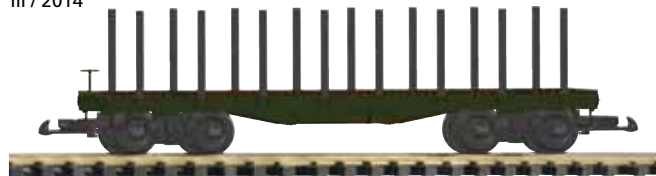

III / 2014

38700 Rungenwagen SF
SF Flat Car with Stakes  69,00 €*

Abbildungen sind colorierte CAD Zeichnungen ohne Beschriftung
Colored CAD construction images without printing

FORM NEU
NEW MOLD
2014

III / 2014