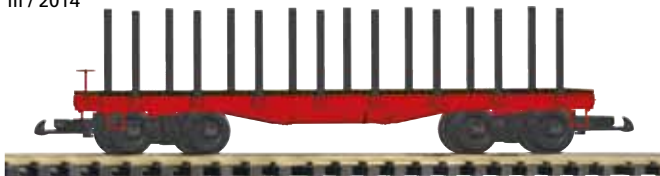

38700 Rungenwagen SF
SF Flat Car with Stakes 69,00 €*

Abbildungen sind colorierte CAD Zeichnungen ohne Beschriftung
Colored CAD construction images without printing

FORM NEU
NEW MOLD
2014

III / 2014